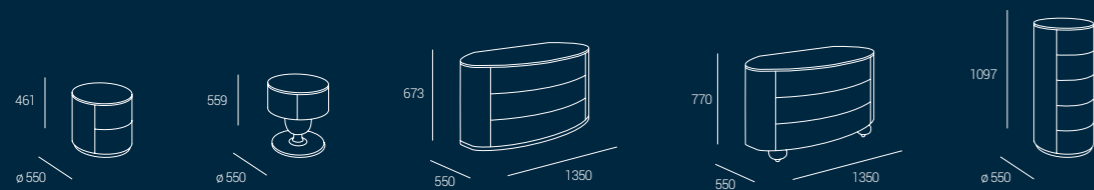

/ DISEGNI TECNICI

technical drawings / Ausführungen
/ fiche technique / acabados / Технические чертежи

/ ASOLA

/ BLADE

/ TIP TAP

/ ZIP

/ SLIM

/ CRISTAL